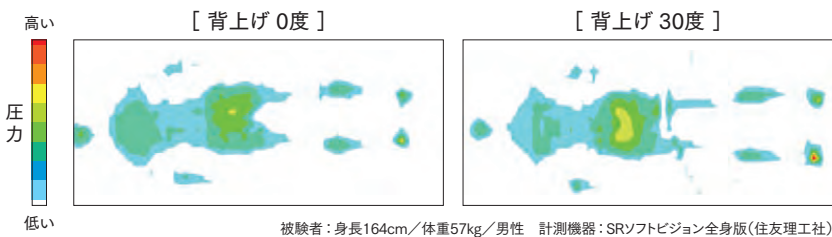

POINT 1

背中への圧迫を軽減
ベッドに接する部分は伸び、身体に接する部分は圧縮。ベッドと身体とのズレを吸収するので、背中の圧迫や引っ張り感を低減します。

POINT 2

背上げ時の姿勢保持をサポート
背部の動きを邪魔しないことで、腰椎の前弯(腰の反り)を防いで自然なS字カーブを実現。ベッド上での快適な座位姿勢をサポートします。

POINT 3

側臥位の寝心地も向上
スリットが身体の凹凸にあわせて沈み込むことでフィットし、側臥位の際の肩から腰にかかる圧力を和らげます。

優れた体圧分散性

床ずれ予防マットレスにも採用している高性能ウレタンを表面に使用。背中・腰・かかと付近に施した表面のスリット加工との相乗効果で、優れた体圧分散効果を発揮します。

通気タイプ

メーカー希望小売価格 **73,000円**(税込80,300円)

清拭タイプ

メーカー希望小売価格 **83,000円**(税込91,300円)

90cm幅

レギュラー