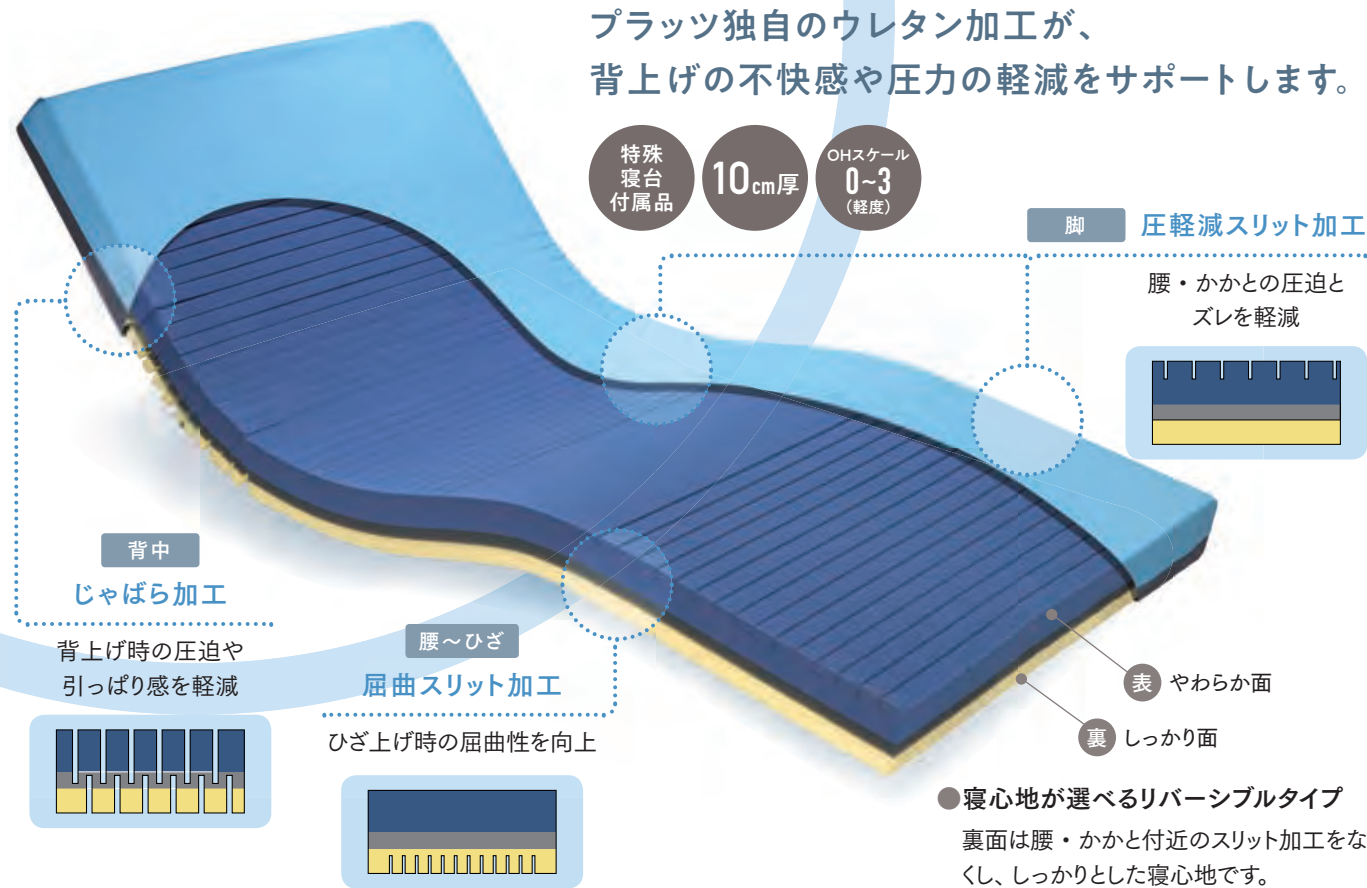

ゼロソアアコーネ

新発想のじゃばら構造が、これ

までにない快適な背上げを実現。背上げ、仰臥位、側臥位、どんな姿勢でも快適なマットレス

プラッツ独自のウレタン加工が、
背上げの不快感や圧力の軽減をサポートします。

●寝心地が選べるリバーシブルタイプ
裏面は腰・かかと付近のスリット加工をなくし、しっかりとした寝心地です。

背上げ時の苦しさを改善する「じゃばらアシスト機能」

背部に配置した「じゃばら」の伸縮により、背上げ時にかかっていた圧迫を、マットレスが低減させます。

POINT 1

背中への圧迫を軽減
ベッドに接する部分は伸び、身体に接する部分は圧縮。ベッドと身体とのズレを吸収するので、背中の圧迫や引っ張り感を低減します。

POINT 2

背上げ時の姿勢保持をサポート
背部の動きを邪魔しないことで、腰椎の前弯(腰の反り)を防いで自然なS字カーブを実現。ベッド上での快適な座位姿勢をサポートします。

POINT 3

側臥位の寝心地も向上
スリットが身体の凹凸にあわせて沈み込むことでフィットし、側臥位の際の肩から腰にかかる圧力を和らげます。

優れた体圧分散性

床ずれ予防マットレスにも採用している高性能ウレタンを表面に使用。背中・腰・かかと付近に施した表面のスリット加工との相乗効果で、優れた体圧分散効果を発揮します。

通気タイプ

メーカー希望小売価格 **73,000円**(税込80,300円)

清拭タイプ

メーカー希望小売価格 **83,000円**(税込91,300円)

90cm幅

レギュラー

PM21-A9010
TAIS: 00631-000703
JAN: 4539940061698

ショート

PM21-A9010S
TAIS: 00631-000703
JAN: 4539940061704

■寸法: 幅90.0cm×厚さ10.0cm×長さ191.0cm(ショート182.0cm)
■質量: 6.0kg(ショート5.5kg)
■材質: [外カバー]ポリエステル [中材]ウレタンフォーム

83cm幅