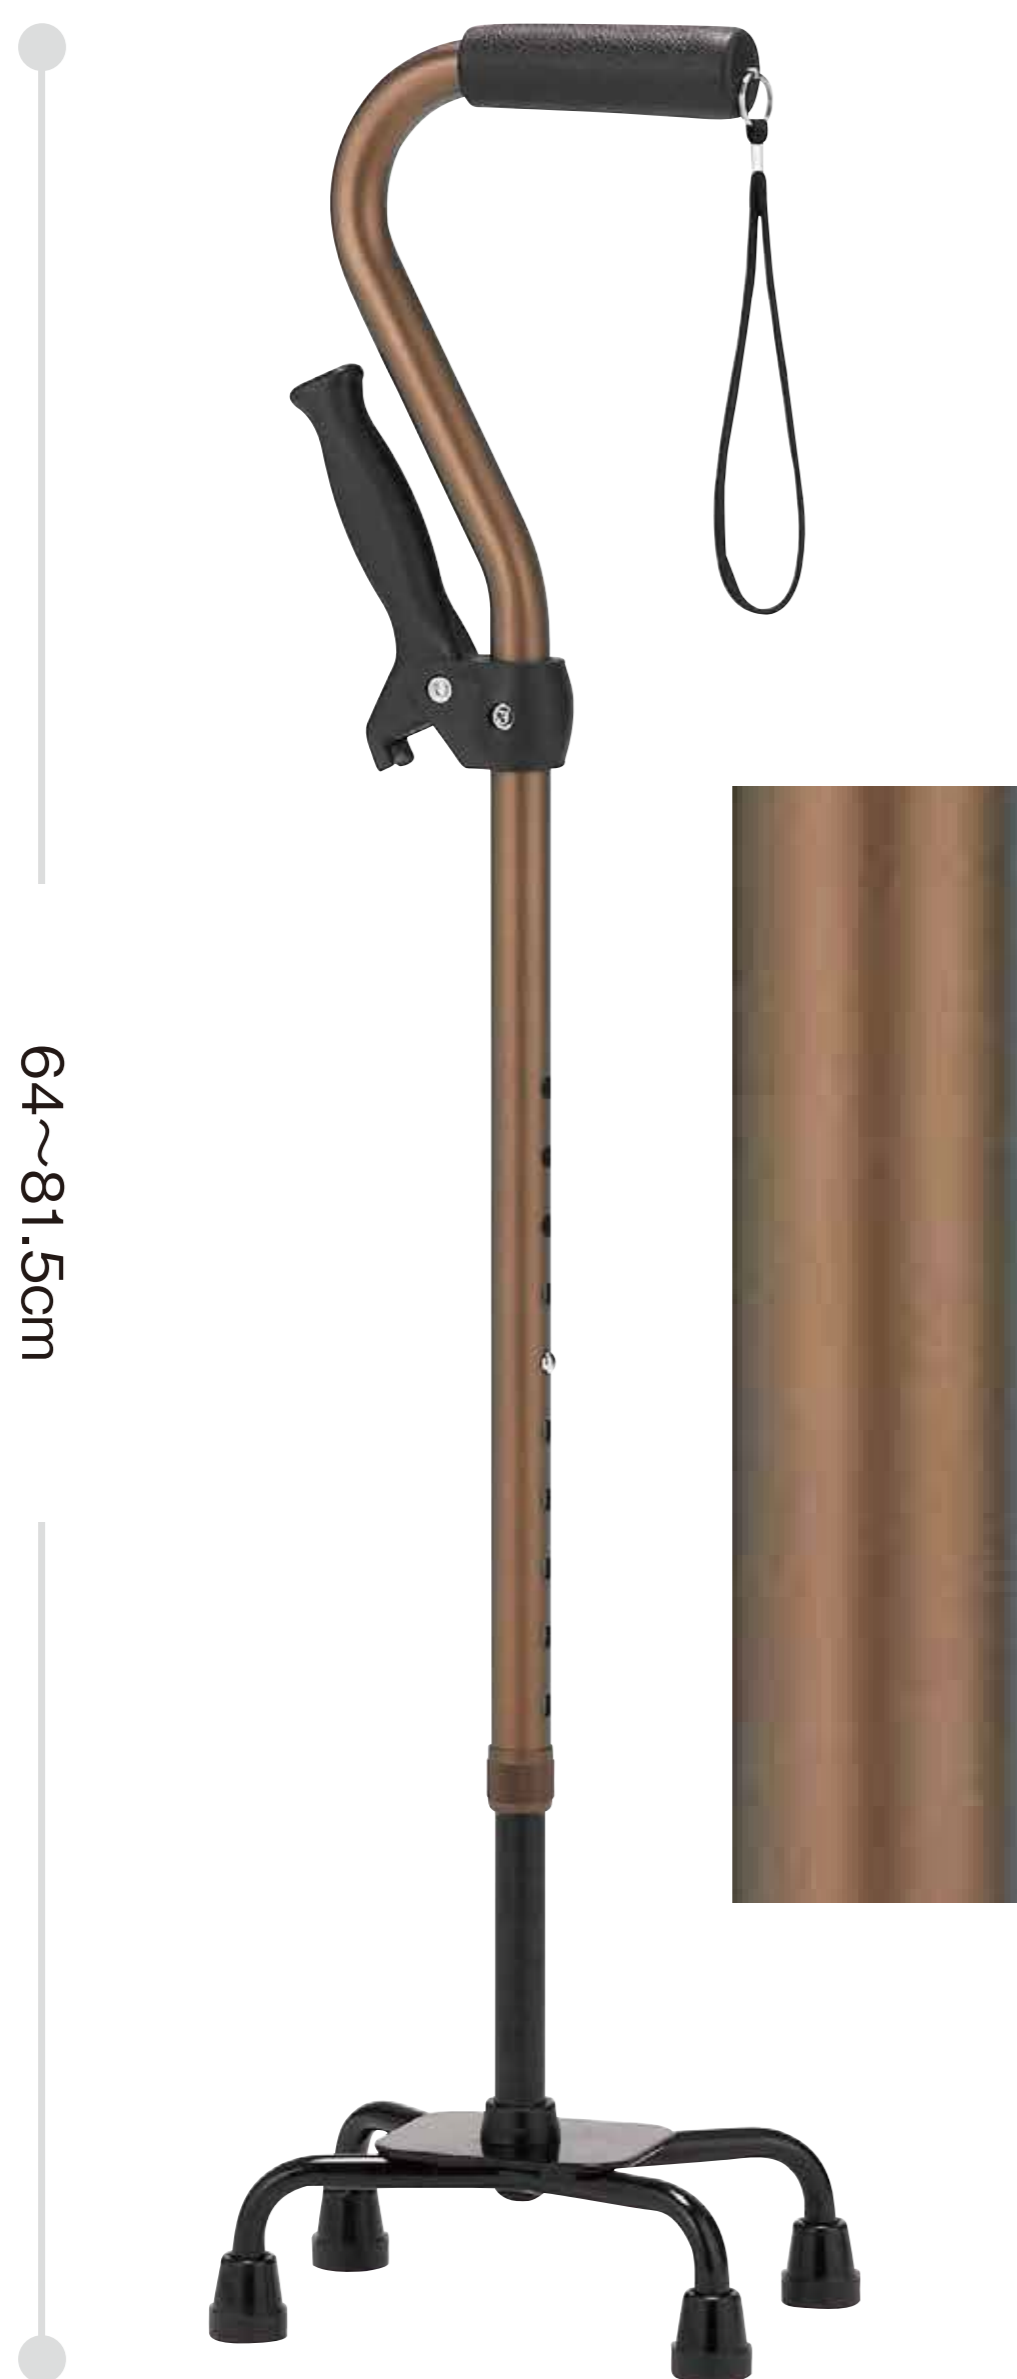

ステッキ(4点支柱)

補助グリップ付 アルミ製4点支柱杖

NEW

杖を支えにして立ち上がる!

脚部はスチール製を採用して、グラつかずしっかり支える事ができ
安全便利な4点杖が登場!!

AQS-10BR(ブラウン)

AQS-10RE(レッド)

使いたい時だけ握って
立ち上がりを補助

可動補助グリップ イメージ

補助グリップは可動するので、使用しない
時はスッキリして邪魔になりません。

テーパグリップ

グリップ表面はシボ加工がしてあり、
滑りにくくなっています。

ストラップ付き

ストラップが標準で付いているので安心!

補助グリップ付 アルミ製 4点支柱杖

■アルミ製支柱

¥7,800(非課税)

品番	AQS-10BR ブラウン AQS-10RE レッド
JANコード	AQS-10BR 4968501-804502 AQS-10RE 4968501-804649
TAISコード	00690-000126

■仕様

カラー	ー：ブラウン、レッド
長さ	さ：64~81.5cm 8段階調節(2.5cm間隔)
脚サイズ	ズ：15×21cm
杖先	ム：13φ(TG-13BK)
重量	量：約930g
主材	質：支柱(アルミ)、脚部フレーム(スチール)、 グリップ(PVC)、補助グリップ(ナイロン)、 ストラップ(ナイロン)

使用イメージ 立ち上がり時に両手を使う事が出来るので、腰や膝への負担を軽減!!

脚部はアルミ製ではなくスチール製を採用する事により、しっかり
立ち上がりをサポートします。