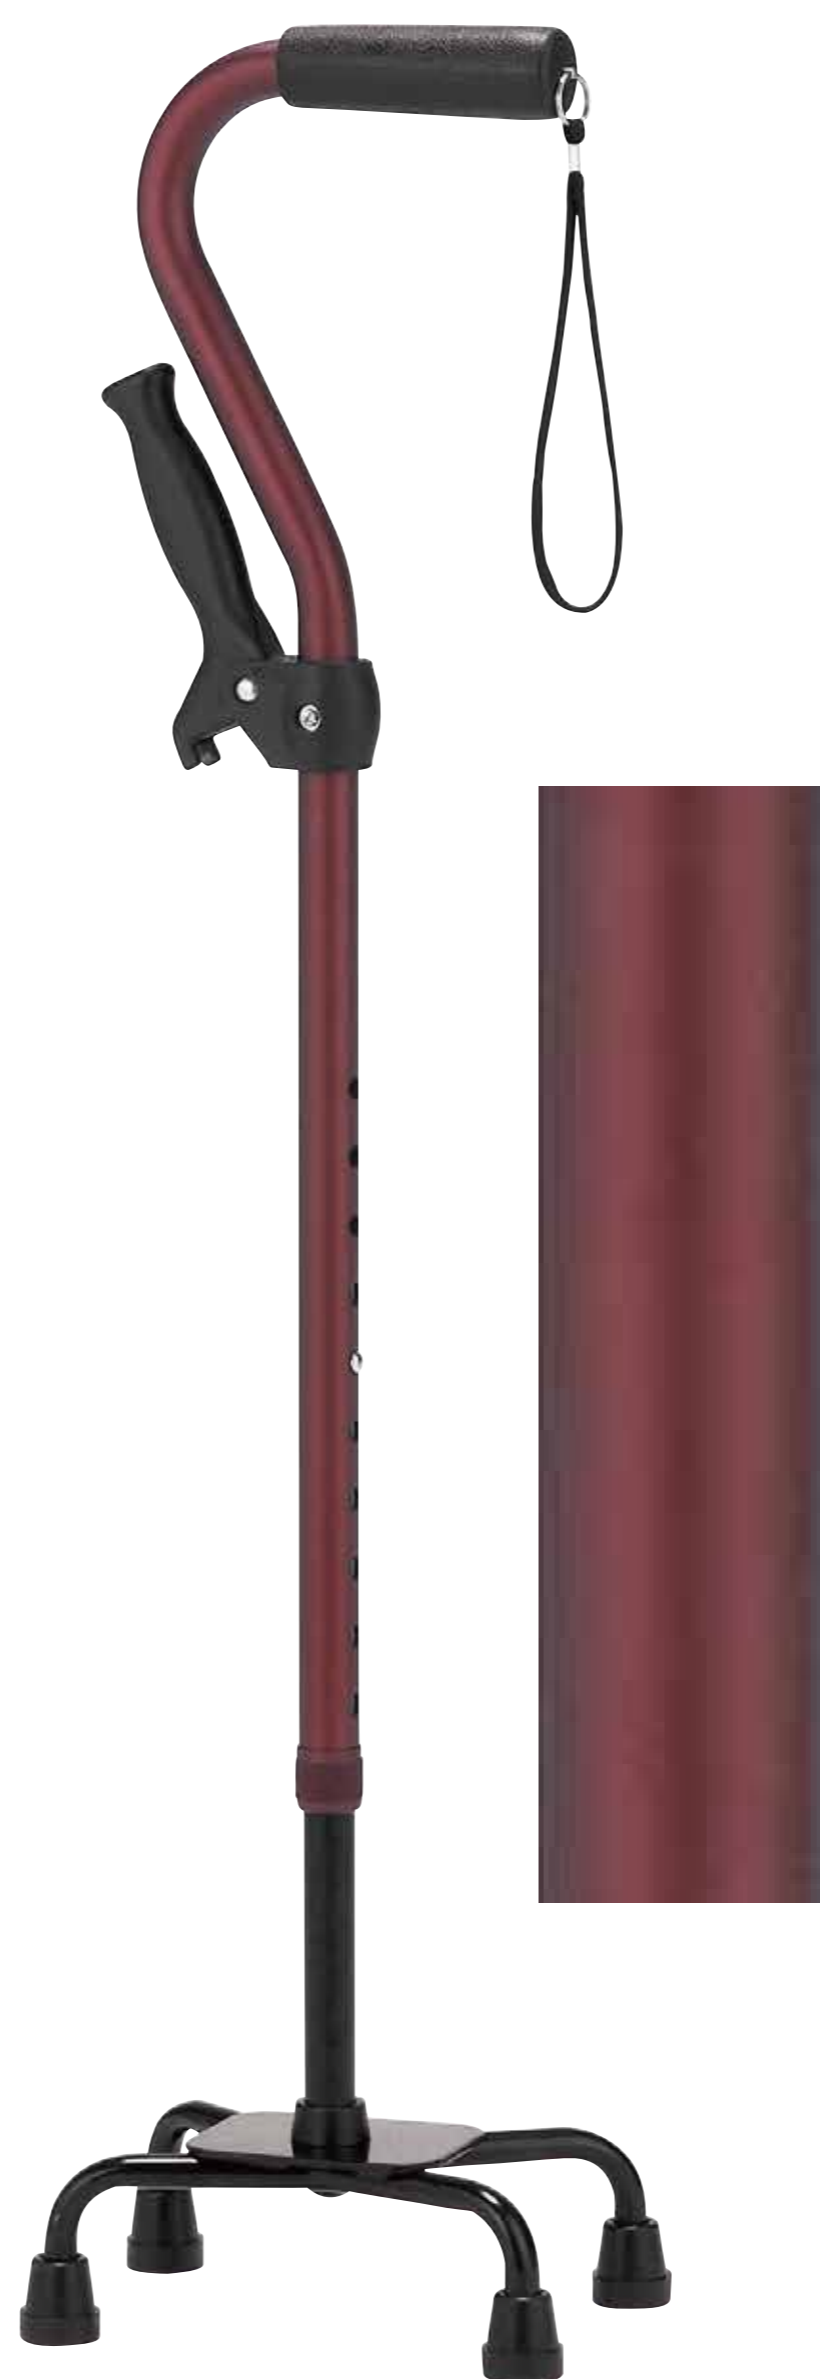

ステッキ(4点支柱)

補助グリップ付 アルミ製4点支柱杖

NEW

杖を支えにして立ち上がる!

脚部はスチール製を採用して、グラつかずしっかり支える事ができ
安全便利な4点杖が登場!!

AQS-10BR(ブラウン)

AQS-10RE(レッド)

使いたい時だけ握って
立ち上がりを補助

可動補助グリップ イメージ

補助グリップは可動するので、使用しない
時はスッキリして邪魔になりません。

テーパグリップ

グリップ表面はシボ加工がしてあり、
滑りにくくなっています。

ストラップ付き

ストラップが標準で付いているので安心!

補助グリップ付 アルミ製 4点支柱杖

■アルミ製支柱

¥7,800(非課税)

品番	AQS-10BR ブラウン AQS-10RE レッド
JANコード	AQS-10BR 4968501-804502 AQS-10RE 4968501-804649
TAISコード	00690-000126

■仕様

カラー	ー：ブラウン、レッド
長さ	さ：64~81.5cm 8段階調節(2.5cm間隔)
脚サイズ	ズ：15×21cm
杖先	ム：13φ(TG-13BK)
重量	量：約930g
主材	質：支柱(アルミ)、脚部フレーム(スチール)、 グリップ(PVC)、補助グリップ(ナイロン)、 ストラップ(ナイロン)

使用イメージ 立ち上がり時に両手を使う事が出来るので、腰や膝への負担を軽減!!

脚部はアルミ製ではなくスチール製を採用する事により、しっかり
立ち上がりをサポートします。